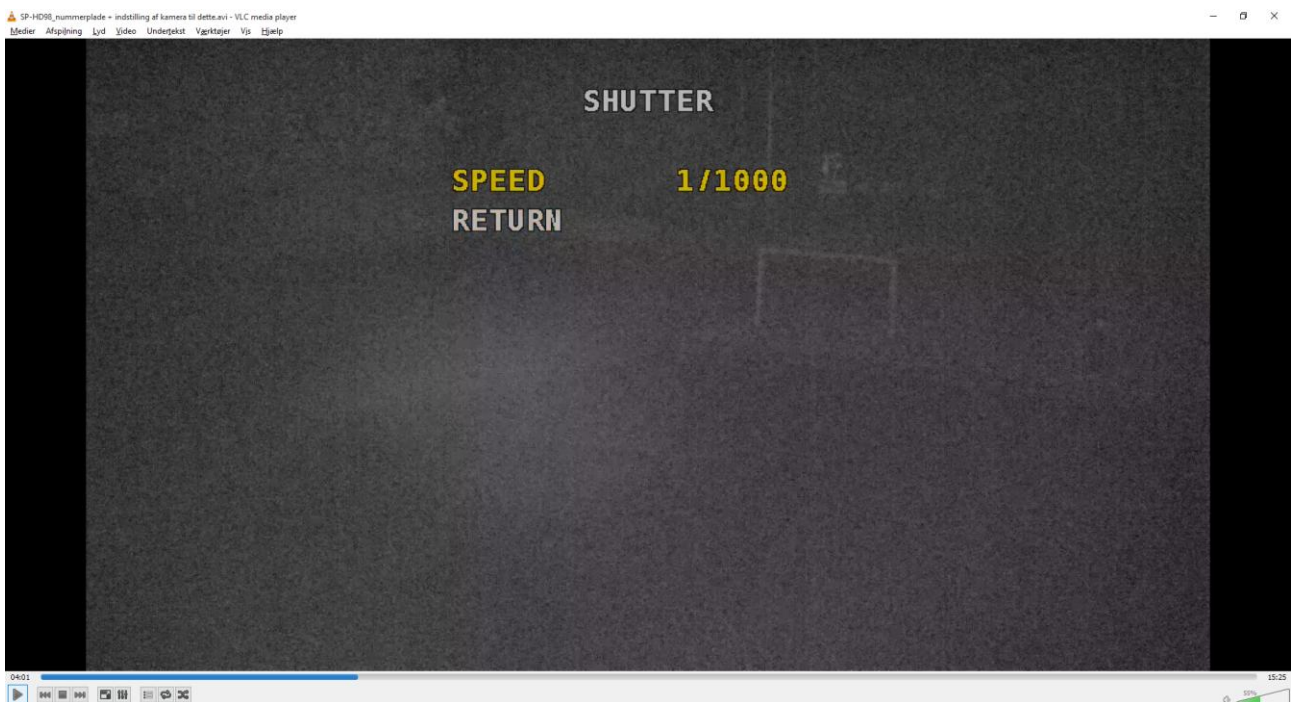

Indstille SP-HD98 til at se nummerplader

LENS skal være: ALC

Tryk Enter

Mode skal være OUTDOOR

EXPOSURE indstilles som overstående

SHUTTER indstilles til 1/1000 del.

DAY&NIGHT indstilles til B&W

Færdig